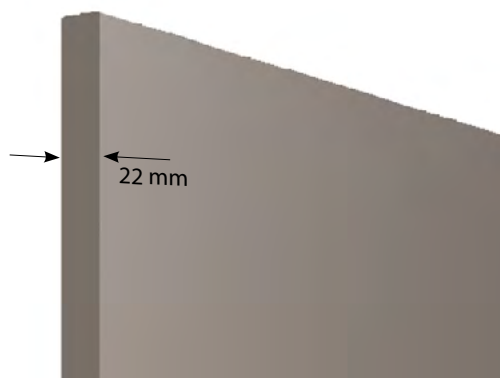

Door panel: *Lacquered PVC lined MDF support with silk effect matt polyurethane resin finish.*

Sample lacquers are only available in RAL range with lacquered surfaces not under 2 m².

Panneau de porte: *Support en MDF recouvert en PVC laqué avec des cires polyuréthaniques à finition mate effet soie.*

Les laquages sur échantillon sont disponibles seulement à l'échelle RAL avec superficies laquées non inférieures à 2 m².

Panel de puerta: *soporte de MDF revestido con PVC laqueado con resinas de poliuretano con acabado opaco efecto seda.*

Los laqueados de muestra se ofrecen sólo según la carta RAL con superficies laqueadas no inferiores a 2 m².

Türpaneel: *Einlage aus PVC-beschichteter MDF-Platte lackiert mit Polyurethanharzen in matter Seidenglanz-Oberfläche.*