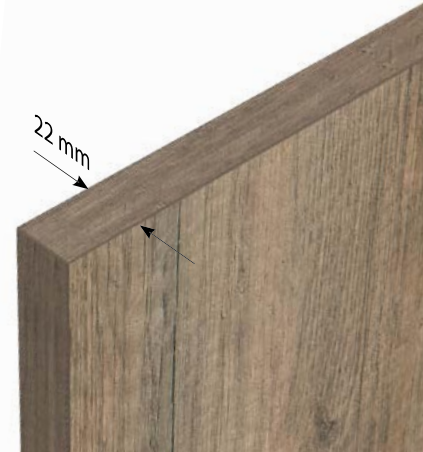

### Ante e cassetti | Doors and drawers

**Pannello anta:** In truciolare classe E1 rivestito con foglio barriera e carta melaminica

**Bordo:** Bordo in ABS incollato con colle poliuretaniche sui 4 lati

Door panel: *E1 class chipboard lined with barrier sheet and melamine paper*

Edge: *ABS edge glued with polyurethane glue on 4 sides*

Panneau porte: *En aggloméré classe E1 revêtu de feuille barrière et de papier mélamine*

Bord: *Bord en ABS collé avec de la colle polyuréthane sur les 4 côtés*