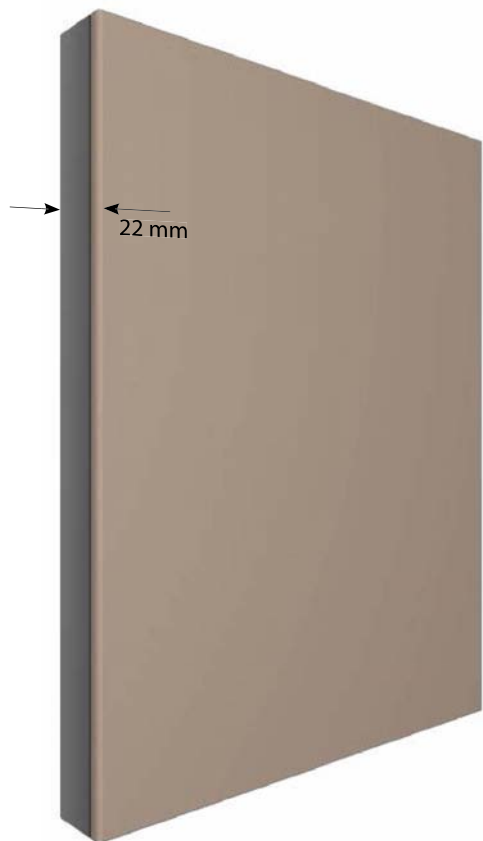

New Vertigo vetro verniciato incollato su pannello

ITA

ENG
DEU

FRA
中文

ESP
РУС

Ante e cassetti | Doors and drawers

Supporto in multistrato bilaminato con bordo ABS in finitura grigio chiaro. Vetro temperato e verniciato incollato al supporto.

Nel listino le ante New Vertigo sono considerate come ante piene e non come ante vetro.

Multi-layer roll laminated support with light grey (grigio chiaro) finish ABS side. Tempered and painted glass glued to the support.

New Vertigo doors are considered as solid doors and not as glass doors in the pricelist.

Support en multicouche bi laminé avec bord ABS en finition gris clair (grigio chiaro).

Verre trempé et laqué bien collé au support.

Les portes New Vertigo sont considérées sur la liste comme des portes pleines et non pas comme des portes en verre.

Soporte multicapa bilaminado con borde de ABS acabado gris claro (grigio chiaro).

Cristal templado y pintado encolado en el soporte.

En el listín, las puertas New Vertigo se consideran puertas macizas y no de vidrio.

Träger im Multi-Layer-Bi-Laminat mit ABS-Kante im Finish lichtgrau (grigio chiaro).

Gehärtetes und beschichtetes Glas, das an die Einlage geklebt wurde.

In der Preisliste werden die Türen New Vertigo als durchgehende Türen und nicht als Glastüren betrachtet.

双层压支架，采用浅灰色ABS包边。支架上存在钢化玻璃和粘贴涂层。

在产品目录中，New Vertigo将被视为填充柜门，不属于玻璃柜门产品。

Поддерживающая структура из многослойного би-ламината с кантом из ABS-пластика светло-серого цвета. Закаленное и лакированное стекло приклеенное к поддерживающей структуре.

В прайс-листе створки New Vertigo, считаются полностью как створки, а не как створки из стекла.

Vertigo